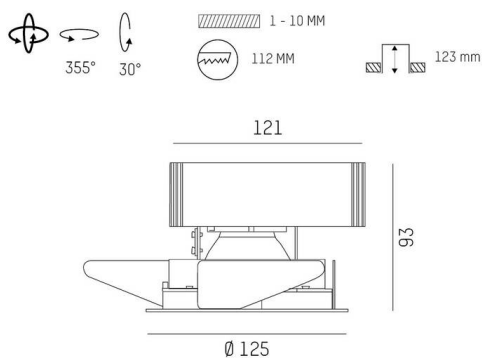

ONLY

619-00101052405

ONLY XS R EINBAUSTRALER aus Metall, weiß, ähnlich RAL 9016, hocheffizienter, vakuumbedampfter Reflektor aus Aluminium Ausstrahlwinkel 20°, Lichtaustritt direkt, drehbar 355°, schwenkbar 30°, ohne Betriebsgerät, max. 350/500/700mA, Dimmbarkeit: siehe Betriebsgerät, IP20,

SKIZZE

TECHNISCHE DETAILS

Leuchtmittel	LED 12/17/24W
Lichtstrom [lm]	1490/2060/2740
Strom sekundärseitig [mA]	350/500/700
Lichtfarbe	4000K
CRI	>90
Optik	vakuumbedampfter Reflektor aus Aluminium ohne Betriebsgerät
Betriebsgerät	ohne Betriebsgerät
Dimmbarkeit	siehe Betriebsgerät
Lichtaustritt	direkt
Ausstrahlwinkel	20°
Spannung	220-240V 50/60Hz
Höhe [mm]	93
Durchmesser [mm]	125
Deckenausschnitt [mm]	112
Deckenstärke [mm]	1-10
Einbautiefe [mm]	123
Schutzart	IP20
Schutzklasse	Schutzklasse II
Material	Metall
Farbe Leuchte	weiß
RAL	9016
Lebensdauer [h]	L80 B10 50 000
Nettogewicht [kg]	0,56
EAN-Nummer	9008905788406

LICHTVERTEILUNGSKURVE

Energie Label

Die Werte sind Bemessungswerte. Leistung und Lichtstrom unterliegen initial einer Toleranz von +/- 10%. Toleranz der Farbtemperatur: +/- 150 K. Die Werte gelten, wenn nicht anders angegeben, für eine Umgebungstemperatur von 25°C.