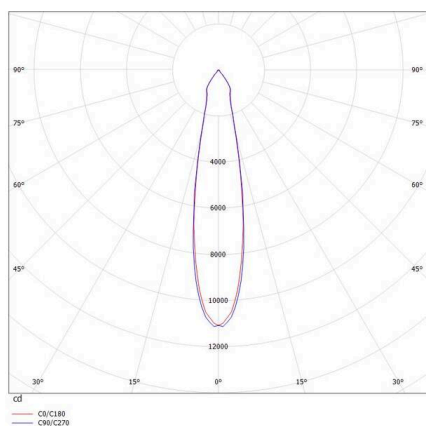

ONLY

619-00101052405

ONLY XS R EINBAUSTRALER aus Metall, weiß, ähnlich RAL 9016, hocheffizienter, vakuumbedampfter Reflektor aus Aluminium Ausstrahlwinkel 20°, Lichtaustritt direkt, drehbar 355°, schwenkbar 30°, ohne Betriebsgerät, max. 350/500/700mA, Dimmbarkeit: siehe Betriebsgerät, IP20,

SKIZZE

TECHNISCHE DETAILS

Leuchtmittel	LED 12/17/24W
Lichtstrom [lm]	1490/2060/2740
Strom sekundärseitig [mA]	350/500/700
Lichtfarbe	4000K
CRI	>90
Optik	vakuumbedampfter Reflektor aus Aluminium ohne Betriebsgerät
Betriebsgerät	ohne Betriebsgerät
Dimmbarkeit	siehe Betriebsgerät
Lichtaustritt	direkt
Ausstrahlwinkel	20°
Spannung	220-240V 50/60Hz
Höhe [mm]	93
Durchmesser [mm]	125
Deckenausschnitt [mm]	112
Deckenstärke [mm]	1-10
Einbautiefe [mm]	123
Schutzart	IP20
Schutzklasse	Schutzklasse II
Material	Metall
Farbe Leuchte	weiß
RAL	9016
Lebensdauer [h]	L80 B10 50 000
Nettogewicht [kg]	0,56
EAN-Nummer	9008905788406

LICHTVERTEILUNGSKURVE

Energie Label

Die Werte sind Bemessungswerte. Leistung und Lichtstrom unterliegen initial einer Toleranz von +/- 10%. Toleranz der Farbtemperatur: +/- 150 K. Die Werte gelten, wenn nicht anders angegeben, für eine Umgebungstemperatur von 25°C.