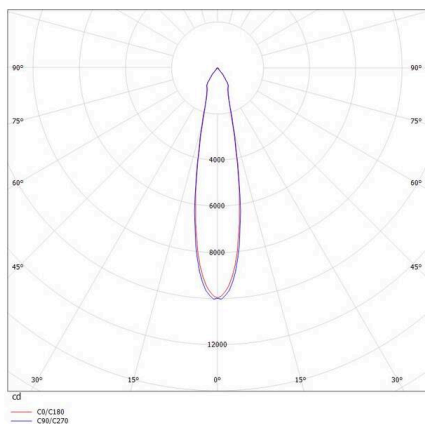

ONLY

619-00101054305

ONLY XS R INCASSO in metallo, bianco, simile a RAL 9016, riflettore in alluminio purissima sottovuoto di elevata efficienza energetica fascio 20°, emissione luminosa diretta, girevole 355°, orientabile 30°, senza alimentatore, max. 350/500/700mA, dimmerabilità: vedi alimentatore, IP20

DISEGNO

DETTAGLI TECNICI

Lampadina	LED 12/17/24W
Flusso luminoso [lm]	1340/1850/2470
Corrente del secondario [mA]	350/500/700
Temperatura colore	2700K
CRI	PREMIUM>90
Ottica	riflettore in alluminio purissimo sottovuoto senza alimentatore
Alimentatore	vedi alimentatore
Dimmerabilità	vedi alimentatore
Area di emissione luce	diretta
Angolo apertura fascio luminoso	20°
Tensione	220-240V 50/60Hz
Altezza [mm]	93
Diametro [mm]	125
Dimensione taglio soffitto [mm]	112
Spessore soffitto [mm]	1-10
Prof. d'incasso [mm]	123
Classe di protezione	IP20
	classe di protezione II
Materiale	metallo
Colore base	bianco
RAL	9016
Durata di vita [h]	L80 B10 50 000
Peso netto [kg]	0,56
EAN numero	9008905788161

CURVA DISTRIBUZIONE LUCE

Etichetta energetica

I valori indicati sono nominali. Tolleranza della potenza e del flusso luminoso +/- 10%. Tolleranza della temperatura colore: +/- 150 K. I valori sono riferiti ad una temperatura ambiente di 25°C, salvo diversa indicazione.