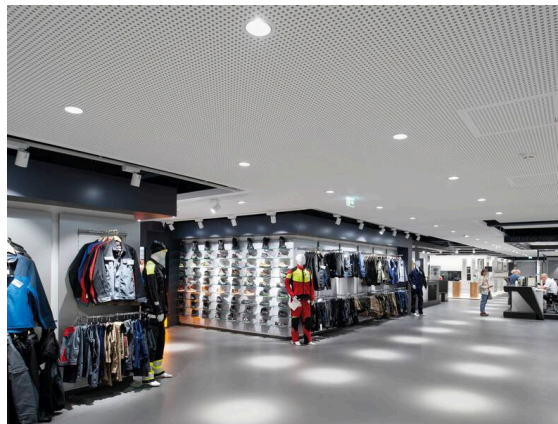

ONLY

619-00101054305

ONLY XS R INCASSO in metallo, bianco, simile a RAL 9016, riflettore in alluminio purissima sottovuoto di elevata efficienza energetica fascio 20°, emissione luminosa diretta, girevole 355°, orientabile 30°, senza alimentatore, max. 350/500/700mA, dimmerabilità: vedi alimentatore, IP20

DISEGNO

DETTAGLI TECNICI

Lampadina	LED 12/17/24W
Flusso luminoso [lm]	1340/1850/2470
Corrente del secondario [mA]	350/500/700
Temperatura colore	2700K
CRI	PREMIUM>90
Ottica	riflettore in alluminio purissimo sottovuoto senza alimentatore
Alimentatore	vedi alimentatore
Dimmerabilità	vedi alimentatore
Area di emissione luce	diretta
Angolo apertura fascio luminoso	20°
Tensione	220-240V 50/60Hz
Altezza [mm]	93
Diametro [mm]	125
Dimensione taglio soffitto [mm]	112
Spessore soffitto [mm]	1-10
Prof. d'incasso [mm]	123
Classe di protezione	IP20
	classe di protezione II
Materiale	metallo
Colore base	bianco
RAL	9016
Durata di vita [h]	L80 B10 50 000
Peso netto [kg]	0,56
EAN numero	9008905788161