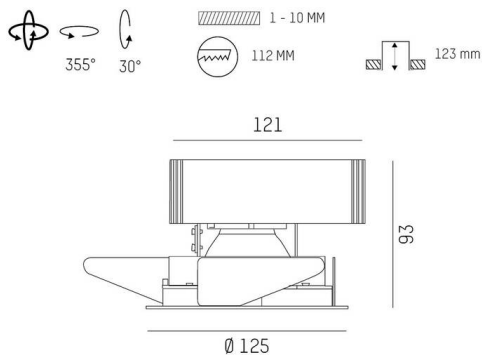

ONLY

619-00101054305

ONLY XS R INCASSO in metallo, bianco, simile a RAL 9016, riflettore in alluminio purissima sottovuoto di elevata efficienza energetica fascio 20°, emissione luminosa diretta, girevole 355°, orientabile 30°, senza alimentatore, max. 350/500/700mA, dimmerabilità: vedi alimentatore, IP20

DISEGNO

DETTAGLI TECNICI

Lampadina	LED 12/17/24W
Flusso luminoso [lm]	1340/1850/2470
Corrente del secondario [mA]	350/500/700
Temperatura colore	2700K
CRI	PREMIUM>90
Ottica	riflettore in alluminio purissimo sottovuoto senza alimentatore
Alimentatore	vedi alimentatore
Dimmerabilità	vedi alimentatore
Area di emissione luce	diretta
Angolo apertura fascio luminoso	20°
Tensione	220-240V 50/60Hz
Altezza [mm]	93
Diametro [mm]	125
Dimensione taglio soffitto [mm]	112
Spessore soffitto [mm]	1-10
Prof. d'incasso [mm]	123
Classe di protezione	IP20
	classe di protezione II
Materiale	metallo
Colore base	bianco
RAL	9016
Durata di vita [h]	L80 B10 50 000
Peso netto [kg]	0,56
EAN numero	9008905788161

CURVA DISTRIBUZIONE LUCE

Etichetta energetica

I valori indicati sono nominali. Tolleranza della potenza e del flusso luminoso +/- 10%. Tolleranza della temperatura colore: +/- 150 K. I valori sono riferiti ad una temperatura ambiente di 25°C, salvo diversa indicazione.