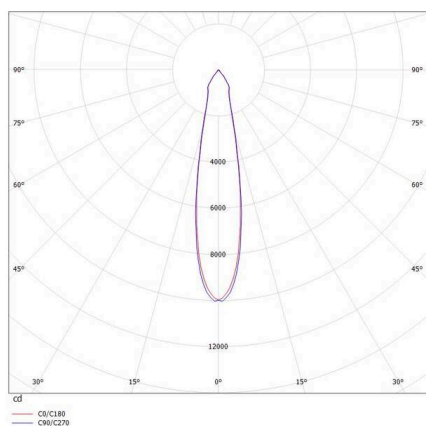

ONLY

619-00101054305

ONLY XS R EINBAUSTRALER aus Metall, weiß, ähnlich RAL 9016, hocheffizienter, vakuumbedampfter Reflektor aus Aluminium Ausstrahlwinkel 20°, Lichtaustritt direkt, drehbar 355°, schwenkbar 30°, ohne Betriebsgerät, max. 350/500/700mA, Dimmbarkeit: siehe Betriebsgerät, IP20,

SKIZZE

TECHNISCHE DETAILS

Leuchtmittel	LED 12/17/24W
Lichtstrom [lm]	1340/1850/2470
Strom sekundärseitig [mA]	350/500/700
Lichtfarbe	2700K
CRI	PREMIUM >90
Optik	vakuumbedampfter Reflektor aus Aluminium ohne Betriebsgerät
Betriebsgerät	ohne Betriebsgerät
Dimmbarkeit	siehe Betriebsgerät
Lichtaustritt	direkt
Ausstrahlwinkel	20°
Spannung	220-240V 50/60Hz
Höhe [mm]	93
Durchmesser [mm]	125
Deckenausschnitt [mm]	112
Deckenstärke [mm]	1-10
Einbautiefe [mm]	123
Schutzart	IP20
Schutzklasse	Schutzklasse II
Material	Metall
Farbe Leuchte	weiß
RAL	9016
Lebensdauer [h]	L80 B10 50 000
Nettogewicht [kg]	0,56
EAN-Nummer	9008905788161

LICHTVERTEILUNGSKURVE

Energie Label

Die Werte sind Bemessungswerte. Leistung und Lichtstrom unterliegen initial einer Toleranz von +/- 10%. Toleranz der Farbtemperatur: +/- 150 K. Die Werte gelten, wenn nicht anders angegeben, für eine Umgebungstemperatur von 25°C.