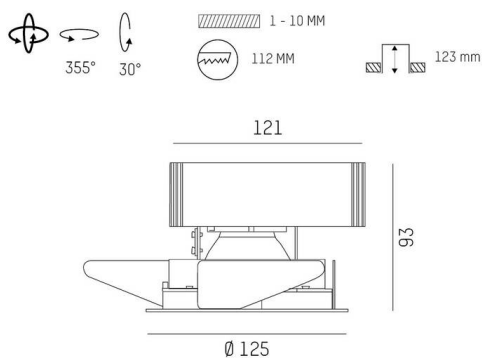

ONLY

619-00101054305

ONLY XS R EINBAUSTRALER aus Metall, weiß, ähnlich RAL 9016, hocheffizienter, vakuumbedampfter Reflektor aus Aluminium Ausstrahlwinkel 20°, Lichtaustritt direkt, drehbar 355°, schwenkbar 30°, ohne Betriebsgerät, max. 350/500/700mA, Dimmbarkeit: siehe Betriebsgerät, IP20,

SKIZZE

TECHNISCHE DETAILS

Leuchtmittel	LED 12/17/24W
Lichtstrom [lm]	1340/1850/2470
Strom sekundärseitig [mA]	350/500/700
Lichtfarbe	2700K
CRI	PREMIUM >90
Optik	vakuumbedampfter Reflektor aus Aluminium ohne Betriebsgerät
Betriebsgerät	ohne Betriebsgerät
Dimmbarkeit	siehe Betriebsgerät
Lichtaustritt	direkt
Ausstrahlwinkel	20°
Spannung	220-240V 50/60Hz
Höhe [mm]	93
Durchmesser [mm]	125
Deckenausschnitt [mm]	112
Deckenstärke [mm]	1-10
Einbautiefe [mm]	123
Schutzart	IP20
Schutzklasse	Schutzklasse II
Material	Metall
Farbe Leuchte	weiß
RAL	9016
Lebensdauer [h]	L80 B10 50 000
Nettogewicht [kg]	0,56
EAN-Nummer	9008905788161

LICHTVERTEILUNGSKURVE

Energie Label

Die Werte sind Bemessungswerte. Leistung und Lichtstrom unterliegen initial einer Toleranz von +/- 10%. Toleranz der Farbtemperatur: +/- 150 K. Die Werte gelten, wenn nicht anders angegeben, für eine Umgebungstemperatur von 25°C.