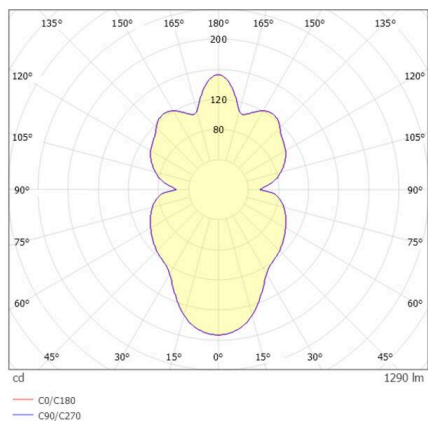

PILLE

737-60013ggtv2

PILLE F STEHLEUCHE aus Aluminium, schwarz, ähnlich RAL 9005, mundgeblasener Glasschirm grau grau, Lichtaustritt direkt/- indirekt, mit Betriebsgerät, max. 700mA, Dimmbarkeit: Push Dim, Kabel schwarz, Kunststoffgeflecht, IP20, Fuß aus Holz mit sichtbarer Maserung, schwarz lackiert,

SKIZZE

TECHNISCHE DETAILS

Leuchtmittel	LED
Systemleistung [W]	27
Lichtstrom [lm]	1290
Strom sekundärseitig [mA]	700
Lichtfarbe	2700K
CRI	PREMIUM>90
Optik	mundgeblasenes Glas
Betriebsgerät	mit Betriebsgerät
Dimmbarkeit	Push Dim
Lichtaustritt	direkt/- indirekt
Spannung	220-240V 50/60Hz
Breite [mm]	188
Höhe [mm]	1200
Durchmesser [mm]	188
Schutzart	IP20
Schutzklasse	Schutzklasse I
Material	Aluminium
Farbe Leuchte	schwarz
RAL	9005
Farbe Glas/Schirm	grau grau
Kabel	schwarz, Kunststoffgeflecht
Lebensdauer [h]	L80 B10 50 000
Energieeffizienzklasse	C
Anzahl Leuchten B16A	50
Nettogewicht [kg]	6,53
EAN-Nummer	9010979106543

LICHTVERTEILUNGSKURVE

Energie Label

Die Werte sind Bemessungswerte. Leistung und Lichtstrom unterliegen initial einer Toleranz von +/- 10%. Toleranz der Farbtemperatur: +/- 150 K. Die Werte gelten, wenn nicht anders angegeben, für eine Umgebungstemperatur von 25°C.