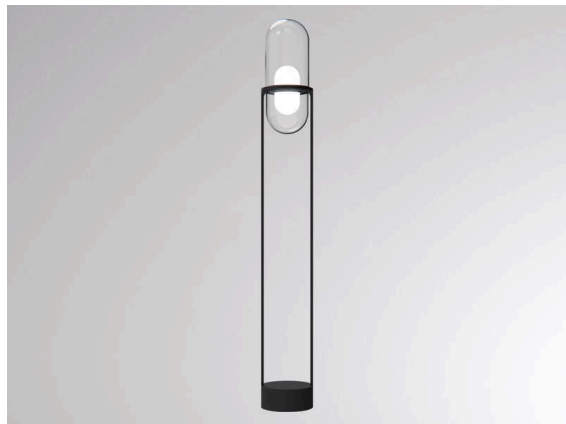

PILLE

737-60013ggtv2

PILLE F STEHLEUCHE aus Aluminium, schwarz, ähnlich RAL 9005, mundgeblasener Glasschirm grau grau, Lichtaustritt direkt/- indirekt, mit Betriebsgerät, max. 700mA, Dimmbarkeit: Push Dim, Kabel schwarz, Kunststoffgeflecht, IP20, Fuß aus Holz mit sichtbarer Maserung, schwarz lackiert,

SKIZZE

TECHNISCHE DETAILS

Leuchtmittel	LED
Systemleistung [W]	27
Lichtstrom [lm]	1290
Strom sekundärseitig [mA]	700
Lichtfarbe	2700K
CRI	PREMIUM>90
Optik	mundgeblasenes Glas
Betriebsgerät	mit Betriebsgerät
Dimmbarkeit	Push Dim
Lichtaustritt	direkt/- indirekt
Spannung	220-240V 50/60Hz
Breite [mm]	188
Höhe [mm]	1200
Durchmesser [mm]	188
Schutzart	IP20
Schutzklasse	Schutzklasse I
Material	Aluminium
Farbe Leuchte	schwarz
RAL	9005
Farbe Glas/Schirm	grau grau
Kabel	schwarz, Kunststoffgeflecht
Lebensdauer [h]	L80 B10 50 000
Energieeffizienzklasse	C
Anzahl Leuchten B16A	50
Nettogewicht [kg]	6,53
EAN-Nummer	9010979106543