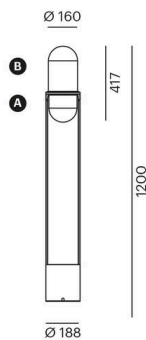

PILLE

737-60013ggtv2

PILLE F STEHLEUCHE aus Aluminium, schwarz, ähnlich RAL 9005, mundgeblasener Glasschirm grau grau, Lichtaustritt direkt/- indirekt, mit Betriebsgerät, max. 700mA, Dimmbarkeit: Push Dim, Kabel schwarz, Kunststoffgeflecht, IP20, Fuß aus Holz mit sichtbarer Maserung, schwarz lackiert,

SKIZZE

TECHNISCHE DETAILS

Leuchtmittel	LED
Systemleistung [W]	27
Lichtstrom [lm]	1290
Strom sekundärseitig [mA]	700
Lichtfarbe	2700K
CRI	PREMIUM>90
Optik	mundgeblasenes Glas
Betriebsgerät	mit Betriebsgerät
Dimmbarkeit	Push Dim
Lichtaustritt	direkt/- indirekt
Spannung	220-240V 50/60Hz
Breite [mm]	188
Höhe [mm]	1200
Durchmesser [mm]	188
Schutzart	IP20
Schutzklasse	Schutzklasse I
Material	Aluminium
Farbe Leuchte	schwarz
RAL	9005
Farbe Glas/Schirm	grau grau
Kabel	schwarz, Kunststoffgeflecht
Lebensdauer [h]	L80 B10 50 000
Energieeffizienzklasse	C
Anzahl Leuchten B16A	50
Nettogewicht [kg]	6,53
EAN-Nummer	9010979106543

LICHTVERTEILUNGSKURVE

Energie Label

Die Werte sind Bemessungswerte. Leistung und Lichtstrom unterliegen initial einer Toleranz von +/- 10%. Toleranz der Farbtemperatur: +/- 150 K. Die Werte gelten, wenn nicht anders angegeben, für eine Umgebungstemperatur von 25°C.