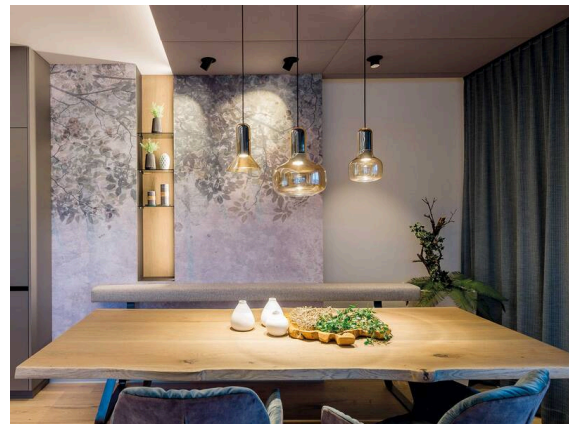

**CORPA**

**257-02911a6000600**

CORPA IRIS S VOLARE HÄNGELEUCHTE MIT 2-PH VOLARE ADAPTER aus Aluminium, schwarz, mundgeblasener Glasschirm petrol, Dimmbarkeit: nicht dimmbar, Kabel schwarz, Adapter/Baldachin schwarz, Pendellänge 2500mm, IP20,