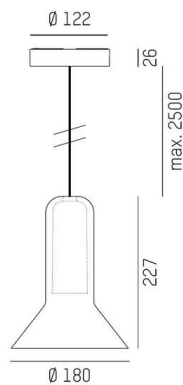

CORPA

257-0211396000600

CORPA BASS PD SUSPENSION en aluminium, noir, abat-jour en verre soufflé bouche gris, gradation: non dimmable, câble d'alimentation noir, adaptateur/patère noir, longueur de suspension 2500mm, IP20

ILLUSTRATION

DONNÉES TECHNIQUES

Ampoule	QPAR 16 9W
Nombre de sources	1x
Douille	GU10
Cache (Diffuseur)	verre soufflé bouche
Gradation	non dimmable
Tension	220-240V 50/60Hz
Hauteur [mm]	227
Longueur de suspension [mm]	2500
Diamètre [mm]	180
Type de protection	IP20
Classe de protection	classe de protection II
Matériau	aluminium
Couleur du luminaire	noir
Couleur verre/abat-jour	gris
Couleur adaptateur/patère	noir
Câble	noir
Poids net [kg]	1,14
EAN numéro	9010979514508

Label énergie

Les valeurs indiquées sont des valeurs assignées. La puissance et le flux lumineux sous soumis à une tolérance d'environ 10 %.
Tolérance de la température de couleur: +/- 150 K. Sauf indication contraire, les valeurs s'appliquent à une température ambiante de 25 °C.