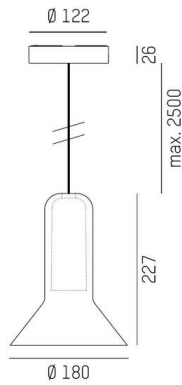

CORPA

257-0211396000600

CORPA BASS PD HÄNGELEUCHTE aus Aluminium, schwarz, mundgeblasener Glasschirm grau, Dimmbarkeit: nicht dimmbar, Kabel schwarz, Adapter/Baldachin schwarz, Pendellänge 2500mm, IP20,

SKIZZE

TECHNISCHE DETAILS

Leuchtmittel	QPAR 16 9W
Anzahl Fassungen	1x
Fassung	GU10
Optik	mundgeblasenes Glas
Dimmbarkeit	nicht dimmbar
Spannung	220-240V 50/60Hz
Höhe [mm]	227
Pendellänge [mm]	2500
Durchmesser [mm]	180
Schutzart	IP20
Schutzklasse	Schutzklasse II
Material	Aluminium
Farbe Leuchte	schwarz
Farbe Glas/Schirm	grau
Farbe Adapter/Baldachin	schwarz
Kabel	schwarz
Nettogewicht [kg]	1,14
EAN-Nummer	9010979514508

Energie Label

Die Werte sind Bemessungswerte. Leistung und Lichtstrom unterliegen initial einer Toleranz von +/- 10%. Toleranz der Farbtemperatur: +/- 150 K. Die Werte gelten, wenn nicht anders angegeben, für eine Umgebungstemperatur von 25°C.