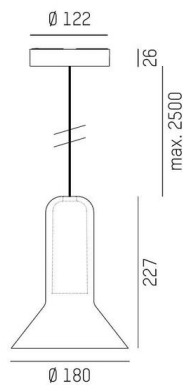

CORPA

257-0211396000600

CORPA BASS PD HÄNGELEUCHTE aus Aluminium, schwarz, mundgeblasener Glasschirm grau, Dimmbarkeit: nicht dimmbar, Kabel schwarz, Adapter/Baldachin schwarz, Pendellänge 2500mm, IP20,

SKIZZE

TECHNISCHE DETAILS

Leuchtmittel	QPAR 16 9W
Anzahl Fassungen	1x
Fassung	GU10
Optik	mundgeblasenes Glas
Dimmbarkeit	nicht dimmbar
Spannung	220-240V 50/60Hz
Höhe [mm]	227
Pendellänge [mm]	2500
Durchmesser [mm]	180
Schutzart	IP20
Schutzklasse	Schutzklasse II
Material	Aluminium
Farbe Leuchte	schwarz
Farbe Glas/Schirm	grau
Farbe Adapter/Baldachin	schwarz
Kabel	schwarz
Nettogewicht [kg]	1,14
EAN-Nummer	9010979514508

Energie Label

Die Werte sind Bemessungswerte. Leistung und Lichtstrom unterliegen initial einer Toleranz von +/- 10%. Toleranz der Farbtemperatur: +/- 150 K. Die Werte gelten, wenn nicht anders angegeben, für eine Umgebungstemperatur von 25°C.