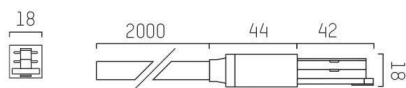

VOLARE 2.0

652-0040800066

TECHNISCHE DETAILS

Dimmbarkeit	nicht dimmbar
Spannung	220-240V 50/60HZ 2x10A
Länge [mm]	2000
Breite [mm]	18
Höhe [mm]	18
Schutzart	IP20
Schutzklasse	Schutzklasse I
Material	Metall
Farbe Leuchte	schwarz chrom
RAL	9005
Nettogewicht [kg]	0,20
EAN-Nummer	9010870142817

Energie Label

SKIZZE

Die Werte sind Bemessungswerte. Leistung und Lichtstrom unterliegen initial einer Toleranz von +/- 10%.
Toleranz der Farbtemperatur: +/- 150 K. Die Werte gelten, wenn nicht anders angegeben, für eine Umgebungstemperatur von 25°C.