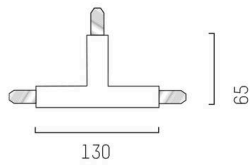

VOLARE 2.0

652-0030500066

TECHNISCHE DETAILS

Dimmbarkeit	nicht dimmbar
Spannung	220-240V 50/60HZ 2x10A
Länge [mm]	110,3
Breite [mm]	65
Höhe [mm]	18
Schutzart	IP20
Material	Metall
Farbe Leuchte	schwarz chrom
RAL	9005
Nettogewicht [kg]	0,20
EAN-Nummer	9010870142756

Energie Label

SKIZZE

Die Werte sind Bemessungswerte. Leistung und Lichtstrom unterliegen initial einer Toleranz von +/- 10%.
Toleranz der Farbtemperatur: +/- 150 K. Die Werte gelten, wenn nicht anders angegeben, für eine Umgebungstemperatur von 25°C.