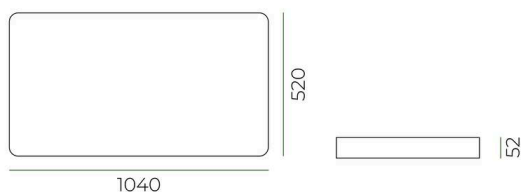

MC BASIC ABSORBER

A04-040301004

BASIC ABSORBER RECTANGULAR AKUSTIKELEMENT aus recyceltem akustisch wirksamen PET-Fiber, Absorber moon grey, Zubehör separat ordern, Absorberklasse A, Klasse Brandverhalten B-s1,d0 lt. EN13501-1

SKIZZE

TECHNISCHE DETAILS

Länge [mm]	1040
Breite [mm]	520
Höhe [mm]	52
Material	recyceltem akustisch wirksamen PET-Fiber
Farbe Absorber	moon grey
Absorberklasse	A
Klasse Brandverhalten	B-s1,d0 lt. EN13501-1
Nettogewicht [kg]	1,86
EAN-Nummer	9010979322851