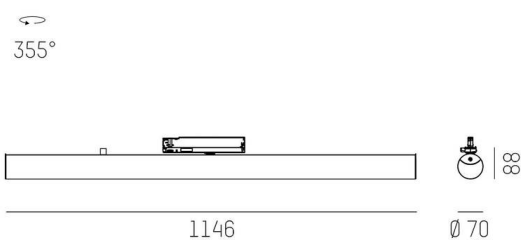

VALO

720-00832102755b

VALO TRACK PROIETTORE CON ADATTATORE BINARIO TRIFASE in alluminio, bianco, simile a RAL 9016, coperchio in PMMA emissione luminosa diretta / indiretta, girevole 355°, con alimentatore, max. 700mA, dimmerabilità: Smart bluetooth, adattatore/basetta bianco, IP20

DISEGNO

DETTAGLI TECNICI

Lampadina	LED
Potenza sistema [W]	26
Flusso luminoso [lm]	3000
Corrente del secondario [mA]	700
Temperatura colore	3500K
CRI	>90
Ottica	diffusore in PMMA con alimentatore
Alimentatore	Smart Bluetooth
Dimmerabilità	Area di emissione luce
Area di emissione luce	220-240V 50/60Hz
Tensione	
Lunghezza [mm]	1146,1
Diametro [mm]	70
Classe di protezione	IP20
Classe di protezione II	classe II
Valore IK	IK02
Materiale	alluminio
Colore base	bianco
RAL	9016
Colore adattatore/basetta	bianco
Durata di vita [h]	L80 B10 50 000
Classe efficienza energetica	E
Numero di lampadine B16A	50
Peso netto [kg]	2,51
EAN numero	9010506841794

CURVA DISTRIBUZIONE LUCE

Etichetta energetica

I valori indicati sono nominali. Tolleranza della potenza e del flusso luminoso +/- 10%. Tolleranza della temperatura colore: +/- 150 K. I valori sono riferiti ad una temperatura ambiente di 25°C, salvo diversa indicazione.