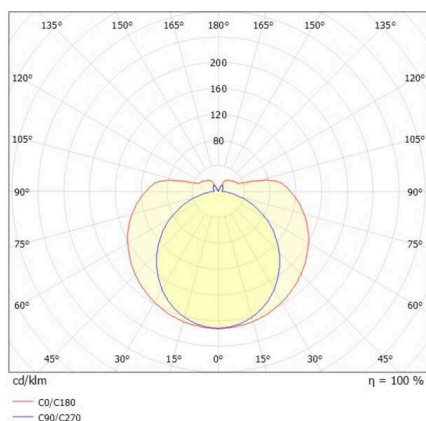

VALO

720-00832102755b

VALO TRACK PROIETTORE CON ADATTATORE BINARIO TRIFASE in alluminio, bianco, simile a RAL 9016, coperchio in PMMA emissione luminosa diretta / indiretta, girevole 355°, con alimentatore, max. 700mA, dimmerabilità: Smart bluetooth, adattatore/basetta bianco, IP20

DISEGNO

DETTAGLI TECNICI

Lampadina	LED
Potenza sistema [W]	26
Flusso luminoso [lm]	3000
Corrente del secondario [mA]	700
Temperatura colore	3500K
CRI	>90
Ottica	diffusore in PMMA con alimentatore
Alimentatore	Smart Bluetooth
Dimmerabilità	Area di emissione luce
Area di emissione luce	220-240V 50/60Hz
Tensione	
Lunghezza [mm]	1146,1
Diametro [mm]	70
Classe di protezione	IP20
Classe di protezione II	classe II
Valore IK	IK02
Materiale	alluminio
Colore base	bianco
RAL	9016
Colore adattatore/basetta	bianco
Durata di vita [h]	L80 B10 50 000
Classe efficienza energetica	E
Numero di lampadine B16A	50
Peso netto [kg]	2,51
EAN numero	9010506841794

CURVA DISTRIBUZIONE LUCE

Etichetta energetica

I valori indicati sono nominali. Tolleranza della potenza e del flusso luminoso +/- 10%. Tolleranza della temperatura colore: +/- 150 K. I valori sono riferiti ad una temperatura ambiente di 25°C, salvo diversa indicazione.