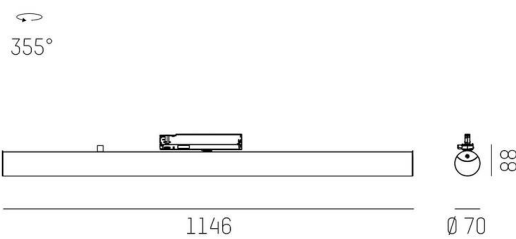

VALO

720-00832102755b

VALO TRACK SCHIENENSTRAHLER MIT 3-PH ADAPTER aus Aluminium, weiß, ähnlich RAL 9016, PMMA Abdeckung Lichtaustritt direkt/- indirekt, drehbar 355°, mit Betriebsgerät, max. 700mA, Dimmbarkeit: Smart bluetooth, Adapter/Baldachin weiß, IP20,

SKIZZE

TECHNISCHE DETAILS

| | |
|---------------------------|----------------------------------|
| Leuchtmittel | LED |
| Systemleistung [W] | 26 |
| Lichtstrom [lm] | 3000 |
| Strom sekundärseitig [mA] | 700 |
| Lichtfarbe | 3500K |
| CRI | >90 |
| Optik | PMMA Abdeckung mit Betriebsgerät |
| Betriebsgerät | mit Betriebsgerät |
| Dimmbarkeit | Smart Bluetooth |
| Lichtaustritt | direkt/- indirekt |
| Spannung | 220-240V 50/60Hz |
| Länge [mm] | 1146,1 |
| Durchmesser [mm] | 70 |
| Schutzart | IP20 |
| Schutzklasse | Schutzklasse II |
| Stoßfestigkeit | IK02 |
| Material | Aluminium |
| Farbe Leuchte | weiß |
| RAL | 9016 |
| Farbe Adapter/Baldachin | weiß |
| Lebensdauer [h] | L80 B10 50 000 |
| Energieeffizienzklasse | E |
| Anzahl Leuchten B16A | 50 |
| Nettogewicht [kg] | 2,51 |
| EAN-Nummer | 9010506841794 |

LICHTVERTEILUNGSKURVE

Energie Label

Die Werte sind Bemessungswerte. Leistung und Lichtstrom unterliegen initial einer Toleranz von +/- 10%. Toleranz der Farbtemperatur: +/- 150 K. Die Werte gelten, wenn nicht anders angegeben, für eine Umgebungstemperatur von 25°C.