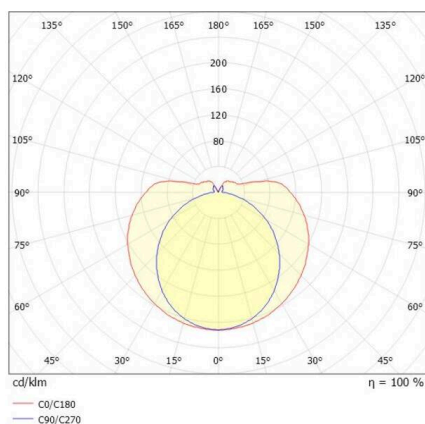

SKIZZE

TECHNISCHE DETAILS

| | |
|---------------------------|----------------------------------|
| Leuchtmittel | LED |
| Systemleistung [W] | 26 |
| Lichtstrom [lm] | 3000 |
| Strom sekundärseitig [mA] | 700 |
| Lichtfarbe | 3500K |
| CRI | >90 |
| Optik | PMMA Abdeckung mit Betriebsgerät |
| Betriebsgerät | mit Betriebsgerät |
| Dimmbarkeit | Smart Bluetooth |
| Lichtaustritt | direkt/- indirekt |
| Spannung | 220-240V 50/60Hz |
| Länge [mm] | 1146,1 |
| Durchmesser [mm] | 70 |
| Schutzart | IP20 |
| Schutzklasse | Schutzklasse II |
| Stoßfestigkeit | IK02 |
| Material | Aluminium |
| Farbe Leuchte | weiß |
| RAL | 9016 |
| Farbe Adapter/Baldachin | weiß |
| Lebensdauer [h] | L80 B10 50 000 |
| Energieeffizienzklasse | E |
| Anzahl Leuchten B16A | 50 |
| Nettogewicht [kg] | 2,51 |
| EAN-Nummer | 9010506841794 |

LICHTVERTEILUNGSKURVE

Energie Label

Die Werte sind Bemessungswerte. Leistung und Lichtstrom unterliegen initial einer Toleranz von +/- 10%. Toleranz der Farbtemperatur: +/- 150 K. Die Werte gelten, wenn nicht anders angegeben, für eine Umgebungstemperatur von 25°C.