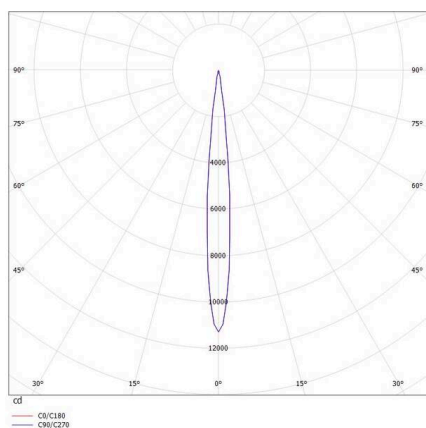

SKIZZE

TECHNISCHE DETAILS

Leuchtmittel	LED
Systemleistung [W]	8
Lichtstrom [lm]	410
Strom sekundärseitig [mA]	500
Lichtfarbe	2700K
CRI	>90
UGR	<16
Optik	streulichtfreie Hexagonal-Linse
Betriebsgerät	mit Betriebsgerät
Dimmbarkeit	DALI
Lichtaustritt	direkt
Ausstrahlwinkel	10°
Spannung	220-240V 50/60Hz
Höhe [mm]	87
Durchmesser [mm]	108
Schutzart	IP20
Schutzklasse	Schutzklasse I
Material	Aluminium
Farbe Leuchte	weiß
RAL	9016
Lebensdauer [h]	L80 B10 50 000
Energieeffizienzklasse	G
Anzahl Leuchten B16A	50
Nettogewicht [kg]	0,79
EAN-Nummer	9008905777295

LICHTVERTEILUNGSKURVE

Energie Label

Die Werte sind Bemessungswerte. Leistung und Lichtstrom unterliegen initial einer Toleranz von +/- 10%. Toleranz der Farbtemperatur: +/- 150 K. Die Werte gelten, wenn nicht anders angegeben, für eine Umgebungstemperatur von 25°C.