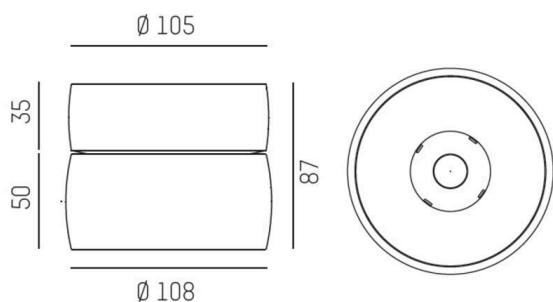

SKIZZE

TECHNISCHE DETAILS

Leuchtmittel	LED
Systemleistung [W]	8
Lichtstrom [lm]	410
Strom sekundärseitig [mA]	500
Lichtfarbe	2700K
CRI	>90
UGR	<16
Optik	streulichtfreie Hexagonal-Linse
Betriebsgerät	mit Betriebsgerät
Dimmbarkeit	DALI
Lichtaustritt	direkt
Ausstrahlwinkel	10°
Spannung	220-240V 50/60Hz
Höhe [mm]	87
Durchmesser [mm]	108
Schutzart	IP20
Schutzklasse	Schutzklasse I
Material	Aluminium
Farbe Leuchte	weiß
RAL	9016
Lebensdauer [h]	L80 B10 50 000
Energieeffizienzklasse	G
Anzahl Leuchten B16A	50
Nettogewicht [kg]	0,79
EAN-Nummer	9008905777295

LICHTVERTEILUNGSKURVE

Energie Label

Die Werte sind Bemessungswerte. Leistung und Lichtstrom unterliegen initial einer Toleranz von +/- 10%. Toleranz der Farbtemperatur: +/- 150 K. Die Werte gelten, wenn nicht anders angegeben, für eine Umgebungstemperatur von 25°C.