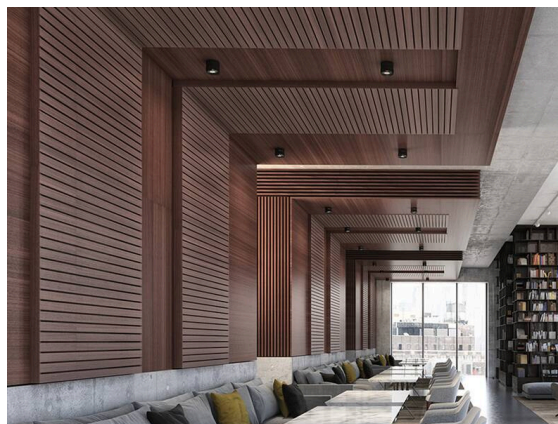

SKIZZE

TECHNISCHE DETAILS

Leuchtmittel	LED
Systemleistung [W]	8
Lichtstrom [lm]	410
Strom sekundärseitig [mA]	500
Lichtfarbe	2700K
CRI	>90
UGR	<16
Optik	streulichtfreie Hexagonal-Linse
Betriebsgerät	mit Betriebsgerät
Dimmbarkeit	DALI
Lichtaustritt	direkt
Ausstrahlwinkel	10°
Spannung	220-240V 50/60Hz
Höhe [mm]	87
Durchmesser [mm]	108
Schutzart	IP20
Schutzklasse	Schutzklasse I
Material	Aluminium
Farbe Leuchte	weiß
RAL	9016
Lebensdauer [h]	L80 B10 50 000
Energieeffizienzklasse	G
Anzahl Leuchten B16A	50
Nettogewicht [kg]	0,79
EAN-Nummer	9008905777295