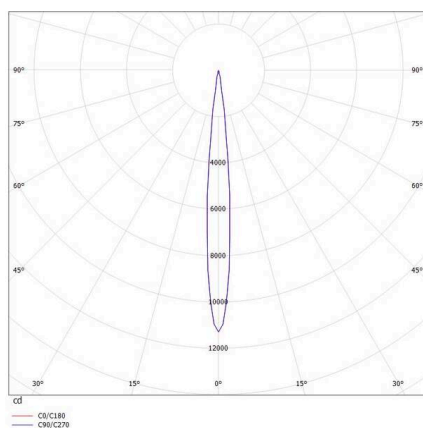

SKIZZE

TECHNISCHE DETAILS

Leuchtmittel	LED
Systemleistung [W]	8
Lichtstrom [lm]	410
Strom sekundärseitig [mA]	500
Lichtfarbe	2700K
CRI	>90
UGR	<16
Optik	streulichtfreie Hexagonal-Linse
Betriebsgerät	mit Betriebsgerät
Dimmbarkeit	DALI
Lichtaustritt	direkt
Ausstrahlwinkel	10°
Spannung	220-240V 50/60Hz
Höhe [mm]	87
Durchmesser [mm]	108
Schutzart	IP20
Schutzklasse	Schutzklasse I
Material	Aluminium
Farbe Leuchte	weiß
RAL	9016
Lebensdauer [h]	L80 B10 50 000
Energieeffizienzklasse	G
Anzahl Leuchten B16A	50
Nettogewicht [kg]	0,79
EAN-Nummer	9008905777295

LICHTVERTEILUNGSKURVE

Energie Label

Die Werte sind Bemessungswerte. Leistung und Lichtstrom unterliegen initial einer Toleranz von +/- 10%. Toleranz der Farbtemperatur: +/- 150 K. Die Werte gelten, wenn nicht anders angegeben, für eine Umgebungstemperatur von 25°C.