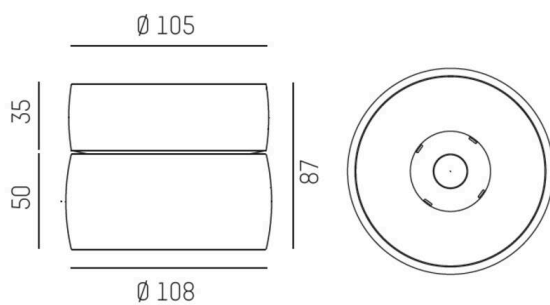

SKIZZE

TECHNISCHE DETAILS

Leuchtmittel	LED
Systemleistung [W]	8
Lichtstrom [lm]	410
Strom sekundärseitig [mA]	500
Lichtfarbe	2700K
CRI	>90
UGR	<16
Optik	streulichtfreie Hexagonal-Linse
Betriebsgerät	mit Betriebsgerät
Dimmbarkeit	DALI
Lichtaustritt	direkt
Ausstrahlwinkel	10°
Spannung	220-240V 50/60Hz
Höhe [mm]	87
Durchmesser [mm]	108
Schutzart	IP20
Schutzklasse	Schutzklasse I
Material	Aluminium
Farbe Leuchte	weiß
RAL	9016
Lebensdauer [h]	L80 B10 50 000
Energieeffizienzklasse	G
Anzahl Leuchten B16A	50
Nettogewicht [kg]	0,79
EAN-Nummer	9008905777295

LICHTVERTEILUNGSKURVE

Energie Label

Die Werte sind Bemessungswerte. Leistung und Lichtstrom unterliegen initial einer Toleranz von +/- 10%. Toleranz der Farbtemperatur: +/- 150 K. Die Werte gelten, wenn nicht anders angegeben, für eine Umgebungstemperatur von 25°C.