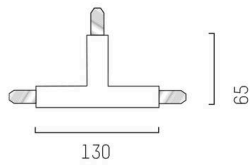

VOLARE 2.0

652-0030500001

TECHNISCHE DETAILS

Dimmbarkeit	nicht dimmbar
Spannung	220-240V 50/60HZ 2x10A
Länge [mm]	110,3
Breite [mm]	65
Höhe [mm]	18
Schutzart	IP20
Material	Metall
Farbe Leuchte	chrom
Nettogewicht [kg]	0,20
EAN-Nummer	9008905724411

Energie Label

SKIZZE

Die Werte sind Bemessungswerte. Leistung und Lichtstrom unterliegen initial einer Toleranz von +/- 10%.  
Toleranz der Farbtemperatur: +/- 150 K. Die Werte gelten, wenn nicht anders angegeben, für eine Umgebungstemperatur von 25°C.