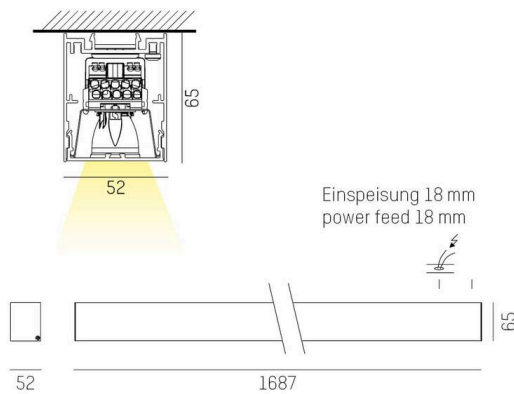

LOG 50

716-0107144249660

LOG 50 SPOT SD DECKENAUFBAULEUCHE aus Aluminium, schwarz, ähnlich RAL 9005, Dekor schwarz, hocheffizienter, vakuumbedampfter Reflektor aus Kunststoff Ausstrahlwinkel 24°, Lichtaustritt direkt, mit Betriebsgerät, max. 450mA, Dimmbarkeit: nicht dimmbar, Durchgangsverdrahtung 3x1,5mm², IP20,

SKIZZE

TECHNISCHE DETAILS

Leuchtmittel	LED
Systemleistung [W]	36
Lichtstrom [lm]	3320
Strom sekundärseitig [mA]	450
Lichtfarbe	3000K
CRI	PREMIUM>90
Optik	vakuumbedampfter Reflektor aus Kunststoff
Betriebsgerät	mit Betriebsgerät
Dimmbarkeit	nicht dimmbar
Lichtaustritt	direkt
Ausstrahlwinkel	24°
Spannung	220-240V 50/60Hz
Durchgangsverdrahtung	3x1,5mm²
Länge [mm]	1687
Breite [mm]	52
Höhe [mm]	65
Schutzart	IP20
Schutzklasse	Schutzklasse I
Material	Aluminium
Farbe Leuchte	schwarz
RAL	9005
Farbe Dekor	schwarz
Lebensdauer [h]	L80 B10 50 000
Energieeffizienzklasse	D
Anzahl Leuchten B16A	25
Nettogewicht [kg]	3,55
EAN-Nummer	9010506484342

LICHTVERTEILUNGSKURVE

Energie Label

Die Werte sind Bemessungswerte. Leistung und Lichtstrom unterliegen initial einer Toleranz von +/- 10%. Toleranz der Farbtemperatur: +/- 150 K. Die Werte gelten, wenn nicht anders angegeben, für eine Umgebungstemperatur von 25°C.