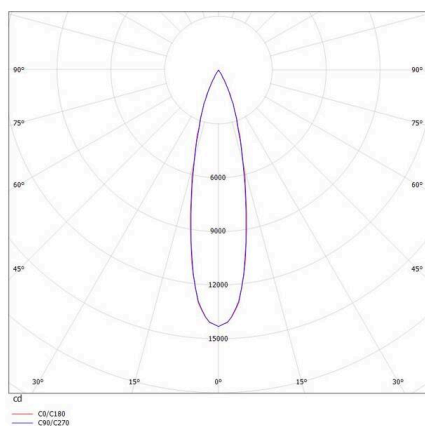

LOG 50

716-0107144249660

LOG 50 SPOT SD DECKENAUFBAULEUCHE aus Aluminium, schwarz, ähnlich RAL 9005, Dekor schwarz, hocheffizienter, vakuumbedampfter Reflektor aus Kunststoff Ausstrahlwinkel 24°, Lichtaustritt direkt, mit Betriebsgerät, max. 450mA, Dimmbarkeit: nicht dimmbar, Durchgangsverdrahtung 3x1,5mm², IP20,

SKIZZE

TECHNISCHE DETAILS

Leuchtmittel	LED
Systemleistung [W]	36
Lichtstrom [lm]	3320
Strom sekundärseitig [mA]	450
Lichtfarbe	3000K
CRI	PREMIUM>90
Optik	vakuumbedampfter Reflektor aus Kunststoff
Betriebsgerät	mit Betriebsgerät
Dimmbarkeit	nicht dimmbar
Lichtaustritt	direkt
Ausstrahlwinkel	24°
Spannung	220-240V 50/60Hz
Durchgangsverdrahtung	3x1,5mm²
Länge [mm]	1687
Breite [mm]	52
Höhe [mm]	65
Schutzart	IP20
Schutzklasse	Schutzklasse I
Material	Aluminium
Farbe Leuchte	schwarz
RAL	9005
Farbe Dekor	schwarz
Lebensdauer [h]	L80 B10 50 000
Energieeffizienzklasse	D
Anzahl Leuchten B16A	25
Nettogewicht [kg]	3,55
EAN-Nummer	9010506484342

LICHTVERTEILUNGSKURVE

Energie Label

Die Werte sind Bemessungswerte. Leistung und Lichtstrom unterliegen initial einer Toleranz von +/- 10%. Toleranz der Farbtemperatur: +/- 150 K. Die Werte gelten, wenn nicht anders angegeben, für eine Umgebungstemperatur von 25°C.