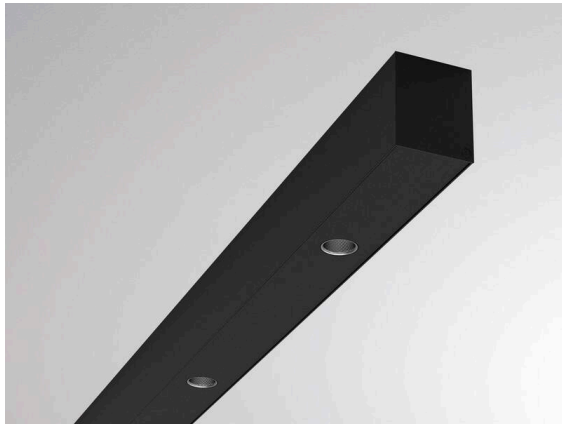

LOG 50

716-0107144249660

LOG 50 SPOT SD DECKENAUFBAULEUCHE aus Aluminium, schwarz, ähnlich RAL 9005, Dekor schwarz, hocheffizienter, vakuumbedampfter Reflektor aus Kunststoff Ausstrahlwinkel 24°, Lichtaustritt direkt, mit Betriebsgerät, max. 450mA, Dimmbarkeit: nicht dimmbar, Durchgangsverdrahtung 3x1,5mm², IP20,

SKIZZE

TECHNISCHE DETAILS

Leuchtmittel	LED
Systemleistung [W]	36
Lichtstrom [lm]	3320
Strom sekundärseitig [mA]	450
Lichtfarbe	3000K
CRI	PREMIUM>90
Optik	vakuumbedampfter Reflektor aus Kunststoff
Betriebsgerät	mit Betriebsgerät
Dimmbarkeit	nicht dimmbar
Lichtaustritt	direkt
Ausstrahlwinkel	24°
Spannung	220-240V 50/60Hz
Durchgangsverdrahtung	3x1,5mm²
Länge [mm]	1687
Breite [mm]	52
Höhe [mm]	65
Schutzart	IP20
Schutzklasse	Schutzklasse I
Material	Aluminium
Farbe Leuchte	schwarz
RAL	9005
Farbe Dekor	schwarz
Lebensdauer [h]	L80 B10 50 000
Energieeffizienzklasse	D
Anzahl Leuchten B16A	25
Nettogewicht [kg]	3,55
EAN-Nummer	9010506484342