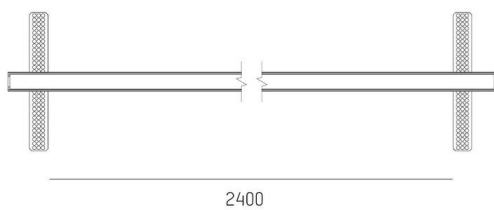

**MAGNETICS**

**708-0000900**

MAGNETICS TRIMLESS EINBAU-SET bestehend aus 6 Einbaubügel aus Stahlblech und einer 2400mm langen PMMA Abdeckung als Einputzhilfe

**TECHNISCHE DETAILS**

Dimmbarkeit	nicht dimmbar
Länge [mm]	2400
Schutzart	IP20
Material	Stahlblech
Nettogewicht [kg]	0,58
EAN-Nummer	9010979143364

Energie Label

**SKIZZE**

Die Werte sind Bemessungswerte. Leistung und Lichtstrom unterliegen initial einer Toleranz von +/- 10%.  
Toleranz der Farbtemperatur: +/- 150 K. Die Werte gelten, wenn nicht anders angegeben, für eine Umgebungstemperatur von 25°C.