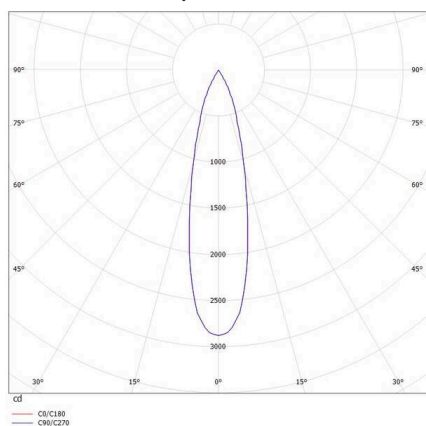

**VALO**

**720-00441014955d**

VALO SYSTEM SINGLE SPOT SPOT SUR MESURE blanc, RAL 9016, réflecteur haute efficacité, métallisé sous vide, en plastique angle de rayonnement 24°, émission direct, rotatif sur 355°, pivotant sur 35°, avec driver, max. 350mA, gradation: DALI, adaptateur/patère blanc, IP20

**ILLUSTRATION**

**DONNÉES TECHNIQUES**

Ampoule	LED
Puissance système [W]	7
Flux lumineux [lm]	700
Courant secondaire [mA]	350
Température de couleur	3000K
CRI	PREMIUM >90
Cache (Diffuseur)	réflecteur métallisé sous vide en plastique avec driver
Driver	DALI
Gradation	direct
Emission de lumière	24°
Angle de rayonnement	48 VDC
Tension	
Longueur [mm]	170
Largeur [mm]	150
Hauteur [mm]	37
Diamètre [mm]	28
Type de protection	IP20
Classe de protection	classe de protection II
Valeur IK	IK04
Couleur du luminaire	blanc
RAL	9016
Couleur adaptateur/patère	blanc
Durée de vie [h]	L80 B10 50 000
Classe d'efficacité énergétique	D
Poids net [kg]	0,15
EAN numéro	9010506239034

**COURBE PHOTOMÉTRIQUE**

Label énergie

Les valeurs indiquées sont des valeurs assignées. La puissance et le flux lumineux sous soumis à une tolérance d'environ 10 %. Tolérance de la température de couleur: +/- 150 K. Sauf indication contraire, les valeurs s'appliquent à une température ambiante de 25 °C.