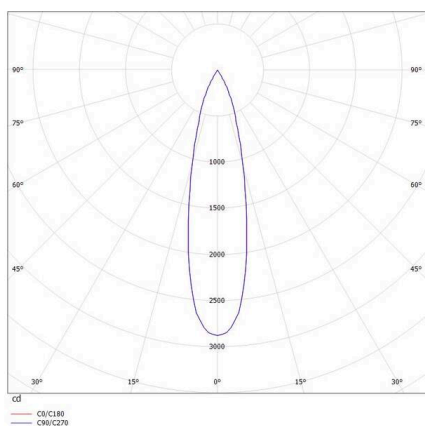

VALO

720-00441014955d

VALO SYSTEM SINGLE SPOT SYSTEMSTRAHLER weiß, ähnlich RAL 9016, hocheffizienter, vakuumbedampfter Reflektor aus Kunststoff Ausstrahlwinkel 24°, Lichtaustritt direkt, drehbar 355°, schwenkbar 35°, mit Betriebsgerät, max. 350mA, Dimmbarkeit: DALI, Adapter/Baldachin weiß, IP20,

SKIZZE

TECHNISCHE DETAILS

Leuchtmittel	LED
Systemleistung [W]	7
Lichtstrom [lm]	700
Strom sekundärseitig [mA]	350
Lichtfarbe	3000K
CRI	PREMIUM>90
Optik	vakuumbedampfter Reflektor aus Kunststoff mit Betriebsgerät
Betriebsgerät	DALI
Dimmbarkeit	direkt
Lichtaustritt	24°
Ausstrahlwinkel	48 VDC
Spannung	
Länge [mm]	170
Breite [mm]	150
Höhe [mm]	37
Durchmesser [mm]	28
Schutzart	IP20
Schutzklasse	Schutzklasse II
Stoßfestigkeit	IK04
Farbe Leuchte	weiß
RAL	9016
Farbe Adapter/Baldachin	weiß
Lebensdauer [h]	L80 B10 50 000
Energieeffizienzklasse	D
Nettogewicht [kg]	0,15
EAN-Nummer	9010506239034

LICHTVERTEILUNGSKURVE

Energie Label

Die Werte sind Bemessungswerte. Leistung und Lichtstrom unterliegen initial einer Toleranz von +/- 10%. Toleranz der Farbtemperatur: +/- 150 K. Die Werte gelten, wenn nicht anders angegeben, für eine Umgebungstemperatur von 25°C.