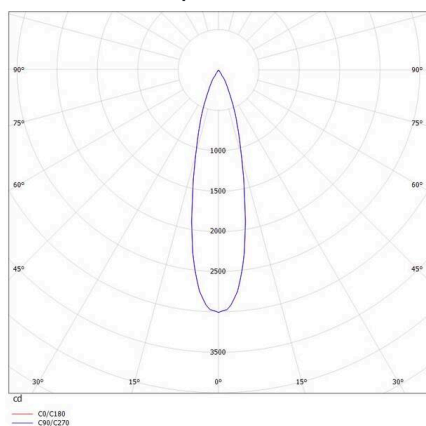

VALO

720-00441012455d

VALO SYSTEM SINGLE SPOT SPOT SUR MESURE blanc, RAL 9016, réflecteur haute efficacité, métallisé sous vide, en plastique angle de rayonnement 24°, émission direct, rotatif sur 355°, pivotant sur 35°, avec driver, max. 350mA, gradation: DALI, adaptateur/patère blanc, IP20

ILLUSTRATION

DONNÉES TECHNIQUES

Ampoule	LED
Puissance système [W]	7
Flux lumineux [lm]	730
Courant secondaire [mA]	350
Température de couleur	4000K
CRI	>90
Cache (Diffuseur)	réflecteur métallisé sous vide en plastique avec driver
Driver	DALI
Gradation	direct
Emission de lumière	24°
Angle de rayonnement	48 VDC
Tension	
Longueur [mm]	170
Largeur [mm]	150
Hauteur [mm]	37
Diamètre [mm]	28
Type de protection	IP20
Classe de protection	classe de protection II
Valeur IK	IK04
Couleur du luminaire	blanc
RAL	9016
Couleur adaptateur/patère	blanc
Durée de vie [h]	L80 B10 50 000
Classe d'efficacité énergétique	D
Poids net [kg]	0,15
EAN numéro	9010506239010

COURBE PHOTOMÉTRIQUE

Label énergie

Les valeurs indiquées sont des valeurs assignées. La puissance et le flux lumineux sous soumis à une tolérance d'environ 10 %. Tolérance de la température de couleur: +/- 150 K. Sauf indication contraire, les valeurs s'appliquent à une température ambiante de 25 °C.