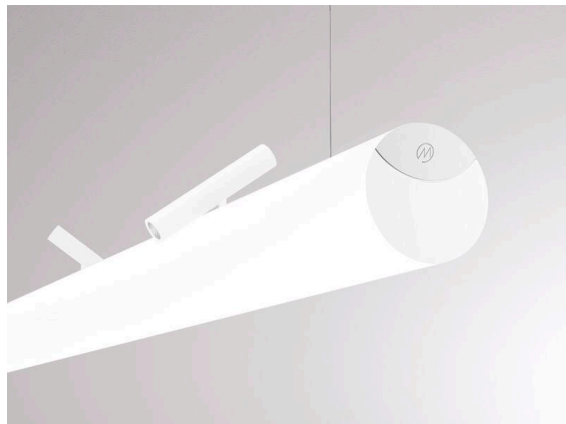

VALO

720-00441012455d

VALO SYSTEM SINGLE SPOT SYSTEMSTRAHLER weiß, ähnlich RAL 9016, hocheffizienter, vakuumbedampfter Reflektor aus Kunststoff Ausstrahlwinkel 24°, Lichtaustritt direkt, drehbar 355°, schwenkbar 35°, mit Betriebsgerät, max. 350mA, Dimmbarkeit: DALI, Adapter/Baldachin weiß, IP20,

SKIZZE

TECHNISCHE DETAILS

Leuchtmittel	LED
Systemleistung [W]	7
Lichtstrom [lm]	730
Strom sekundärseitig [mA]	350
Lichtfarbe	4000K
CRI	>90
Optik	vakuumbedampfter Reflektor aus Kunststoff mit Betriebsgerät
Betriebsgerät	DALI
Dimmbarkeit	direkt
Lichtaustritt	24°
Ausstrahlwinkel	48 VDC
Spannung	
Länge [mm]	170
Breite [mm]	150
Höhe [mm]	37
Durchmesser [mm]	28
Schutzart	IP20
Schutzklasse	Schutzklasse II
Stoßfestigkeit	IK04
Farbe Leuchte	weiß
RAL	9016
Farbe Adapter/Baldachin	weiß
Lebensdauer [h]	L80 B10 50 000
Energieeffizienzklasse	D
Nettogewicht [kg]	0,15
EAN-Nummer	9010506239010