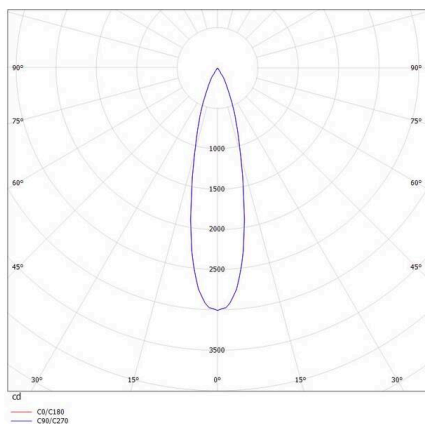

VALO

720-00441012455d

VALO SYSTEM SINGLE SPOT SYSTEMSTRAHLER weiß, ähnlich RAL 9016, hocheffizienter, vakuumbedampfter Reflektor aus Kunststoff Ausstrahlwinkel 24°, Lichtaustritt direkt, drehbar 355°, schwenkbar 35°, mit Betriebsgerät, max. 350mA, Dimmbarkeit: DALI, Adapter/Baldachin weiß, IP20,

SKIZZE

TECHNISCHE DETAILS

Leuchtmittel	LED
Systemleistung [W]	7
Lichtstrom [lm]	730
Strom sekundärseitig [mA]	350
Lichtfarbe	4000K
CRI	>90
Optik	vakuumbedampfter Reflektor aus Kunststoff mit Betriebsgerät
Betriebsgerät	DALI
Dimmbarkeit	direkt
Lichtaustritt	24°
Ausstrahlwinkel	48 VDC
Spannung	
Länge [mm]	170
Breite [mm]	150
Höhe [mm]	37
Durchmesser [mm]	28
Schutzart	IP20
Schutzklasse	Schutzklasse II
Stoßfestigkeit	IK04
Farbe Leuchte	weiß
RAL	9016
Farbe Adapter/Baldachin	weiß
Lebensdauer [h]	L80 B10 50 000
Energieeffizienzklasse	D
Nettogewicht [kg]	0,15
EAN-Nummer	9010506239010

LICHTVERTEILUNGSKURVE

Energie Label

Die Werte sind Bemessungswerte. Leistung und Lichtstrom unterliegen initial einer Toleranz von +/- 10%. Toleranz der Farbtemperatur: +/- 150 K. Die Werte gelten, wenn nicht anders angegeben, für eine Umgebungstemperatur von 25°C.