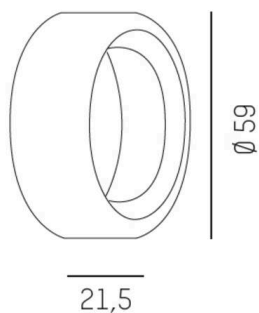

CONTE

659-000016

ILLUSTRATION

DONNÉES TECHNIQUES

Flux lumineux [lm]	voir sources lumineuses
Température de couleur	voir sources lumineuses
CRI	voir sources lumineuses
Gradation	non dimmable
Angle de rayonnement	voir sources lumineuses
Hauteur [mm]	21,5
Diamètre [mm]	59
Type de protection	IP20
Couleur du luminaire	noir
Poids net [kg]	0,11
EAN numéro	9008905682179

Label énergie

Les valeurs indiquées sont des valeurs assignées. La puissance et le flux lumineux sous soumis à une tolérance d'environ 10 %.
Tolérance de la température de couleur: +/- 150 K. Sauf indication contraire, les valeurs s'appliquent à une température ambiante de 25 °C.