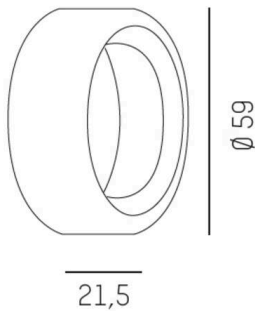

CONTE

659-000016

SKIZZE

TECHNISCHE DETAILS

Lichtstrom [lm]	siehe Leuchtmittel
Lichtfarbe	siehe Leuchtmittel
CRI	siehe Leuchtmittel
Dimmbarkeit	nicht dimmbar
Ausstrahlwinkel	siehe Leuchtmittel
Höhe [mm]	21,5
Durchmesser [mm]	59
Schutzart	IP20
Farbe Leuchte	schwarz
Nettogewicht [kg]	0,11
EAN-Nummer	9008905682179

Energie Label

Die Werte sind Bemessungswerte. Leistung und Lichtstrom unterliegen initial einer Toleranz von +/- 10%.
Toleranz der Farbtemperatur: +/- 150 K. Die Werte gelten, wenn nicht anders angegeben, für eine Umgebungstemperatur von 25°C.