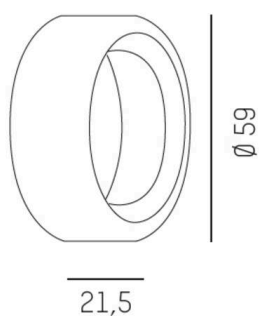

CONTE

659-000012

ILLUSTRATION

DONNÉES TECHNIQUES

Flux lumineux [lm]	voir sources lumineuses
Température de couleur	voir sources lumineuses
CRI	voir sources lumineuses
Gradation	non dimmable
Angle de rayonnement	voir sources lumineuses
Hauteur [mm]	21,5
Diamètre [mm]	59
Type de protection	IP20
Couleur du luminaire	chrome nacré
Poids net [kg]	0,11
EAN numéro	9008905682148

Label énergie

Les valeurs indiquées sont des valeurs assignées. La puissance et le flux lumineux sous soumis à une tolérance d'environ 10 %.
Tolérance de la température de couleur: +/- 150 K. Sauf indication contraire, les valeurs s'appliquent à une température ambiante de 25 °C.