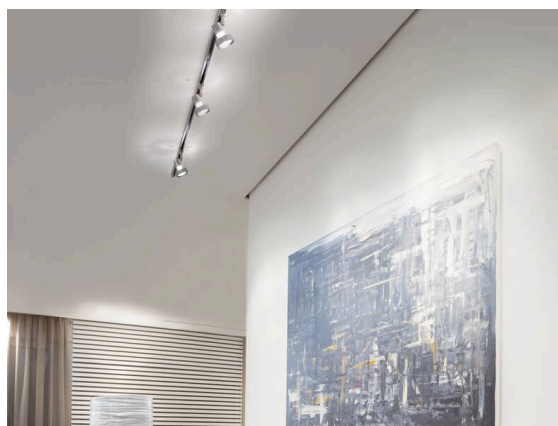

CONTE

659-000012

ILLUSTRATION

DONNÉES TECHNIQUES

Flux lumineux [lm]	voir sources lumineuses
Température de couleur	voir sources lumineuses
CRI	voir sources lumineuses
Gradation	non dimmable
Angle de rayonnement	voir sources lumineuses
Hauteur [mm]	21,5
Diamètre [mm]	59
Type de protection	IP20
Couleur du luminaire	chrome nacré
Poids net [kg]	0,11
EAN numéro	9008905682148