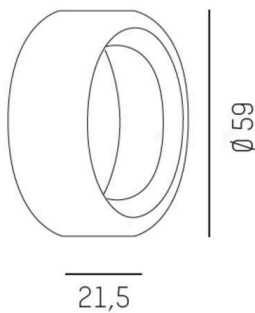

CONTE

659-000012

SKIZZE

TECHNISCHE DETAILS

Lichtstrom [lm]	siehe Leuchtmittel
Lichtfarbe	siehe Leuchtmittel
CRI	siehe Leuchtmittel
Dimmbarkeit	nicht dimmbar
Ausstrahlwinkel	siehe Leuchtmittel
Höhe [mm]	21,5
Durchmesser [mm]	59
Schutzart	IP20
Farbe Leuchte	perchrom
Nettogewicht [kg]	0,11
EAN-Nummer	9008905682148

Energie Label

Die Werte sind Bemessungswerte. Leistung und Lichtstrom unterliegen initial einer Toleranz von +/- 10%.
Toleranz der Farbtemperatur: +/- 150 K. Die Werte gelten, wenn nicht anders angegeben, für eine Umgebungstemperatur von 25°C.