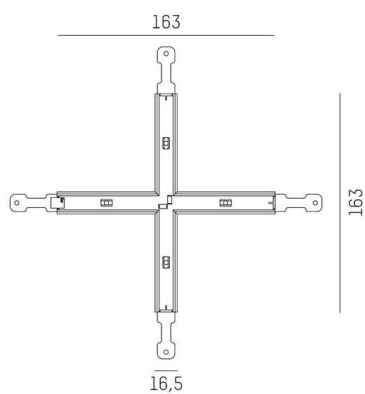

## DONNÉES TECHNIQUES

Driver	sans driver
Gradation	DALI
Largeur [mm]	163
Hauteur [mm]	35
Type de protection	IP20
Classe de protection	classe de protection III
Matériau	profilé d'aluminium extrudé
Couleur du luminaire	noir
RAL	9005
Poids net [kg]	0,30
EAN numéro	9010506687507

## ILLUSTRATION

Les valeurs indiquées sont des valeurs assignées. La puissance et le flux lumineux sous soumis à une tolérance d'environ 10 %.  
Tolérance de la température de couleur: +/- 150 K. Sauf indication contraire, les valeurs s'appliquent à une température ambiante de 25 °C.