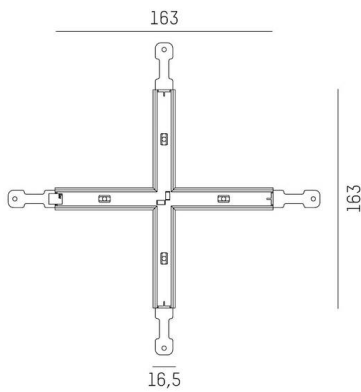

MAGNETICS

708-00509000006d

TECHNISCHE DETAILS

Betriebsgerät	ohne Betriebsgerät
Dimmbarkeit	DALI
Breite [mm]	163
Höhe [mm]	35
Schutzart	IP20
Schutzklasse	Schutzklasse III
Material	stranggepresstem Aluminiumprofil
Farbe Leuchte	schwarz
RAL	9005
Nettogewicht [kg]	0,30
EAN-Nummer	9010506687507

Energie Label

SKIZZE

Die Werte sind Bemessungswerte. Leistung und Lichtstrom unterliegen initial einer Toleranz von +/- 10%.
Toleranz der Farbtemperatur: +/- 150 K. Die Werte gelten, wenn nicht anders angegeben, für eine Umgebungstemperatur von 25°C.