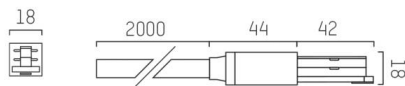

VOLARE 2.0

652-0040800005

TECHNISCHE DETAILS

Dimmbarkeit	nicht dimmbar
Spannung	220-240V 50/60HZ 2x10A
Länge [mm]	44
Breite [mm]	18
Höhe [mm]	18
Pendellänge [mm]	2000
Schutzart	IP20
Schutzklasse	Schutzklasse I
Material	Metall
Farbe Leuchte	weiß
RAL	9016
Nettogewicht [kg]	0,20
EAN-Nummer	9008905681417

SKIZZE

Energie Label

Die Werte sind Bemessungswerte. Leistung und Lichtstrom unterliegen initial einer Toleranz von +/- 10%.  
Toleranz der Farbtemperatur: +/- 150 K. Die Werte gelten, wenn nicht anders angegeben, für eine Umgebungstemperatur von 25°C.