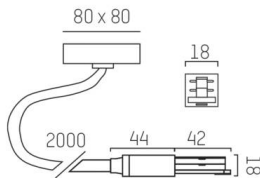

VOLARE 2.0

652-0040700005

TECHNISCHE DETAILS

Dimmbarkeit	nicht dimmbar
Spannung	220-240V 50/60HZ 2x10A
Länge [mm]	44
Breite [mm]	18
Höhe [mm]	18
Pendellänge [mm]	2000
Schutzart	IP20
Schutzklasse	Schutzklasse I
Material	Metall
Farbe Leuchte	weiß
RAL	9016
Nettogewicht [kg]	0,51
EAN-Nummer	9008905681387

SKIZZE

Energie Label

Die Werte sind Bemessungswerte. Leistung und Lichtstrom unterliegen initial einer Toleranz von +/- 10%.
Toleranz der Farbtemperatur: +/- 150 K. Die Werte gelten, wenn nicht anders angegeben, für eine Umgebungstemperatur von 25°C.