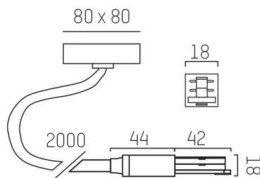

VOLARE 2.0

652-0040700008

TECHNISCHE DETAILS

Dimmbarkeit	nicht dimmbar
Spannung	220-240V 50/60HZ 2x10A
Länge [mm]	44
Breite [mm]	18
Höhe [mm]	18
Pendellänge [mm]	2000
Schutzart	IP20
Schutzklasse	Schutzklasse I
Material	Metall
Farbe Leuchte	aluminium eloxiert
Nettogewicht [kg]	0,51
EAN-Nummer	9008905681370

Energie Label

SKIZZE

Die Werte sind Bemessungswerte. Leistung und Lichtstrom unterliegen initial einer Toleranz von +/- 10%.
Toleranz der Farbtemperatur: +/- 150 K. Die Werte gelten, wenn nicht anders angegeben, für eine Umgebungstemperatur von 25°C.