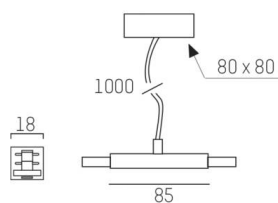

VOLARE 2.0

652-0040500005

DONNÉES TECHNIQUES

Gradation	non dimmable
Tension	220-240V 50/60HZ 2x10A
Longueur [mm]	80
Largeur [mm]	18
Longueur de suspension [mm]	1000
Type de protection	IP20
Classe de protection	classe de protection I
Matériau	métal
Couleur du luminaire	blanc
RAL	9016
Poids net [kg]	0,50
EAN numéro	9008905681349

Label énergie

ILLUSTRATION

Les valeurs indiquées sont des valeurs assignées. La puissance et le flux lumineux sous soumis à une tolérance d'environ 10 %.
Tolérance de la température de couleur: +/- 150 K. Sauf indication contraire, les valeurs s'appliquent à une température ambiante de 25 °C.