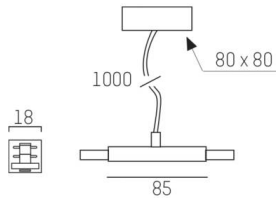

VOLARE 2.0

652-0040500008

DONNÉES TECHNIQUES

Gradation	non dimmable
Tension	220-240V 50/60HZ 2x10A
Longueur [mm]	80
Largeur [mm]	18
Longueur de suspension [mm]	1000
Type de protection	IP20
Classe de protection	classe de protection I
Matériau	métal
Couleur du luminaire	aluminium anodisé
Poids net [kg]	0,50
EAN numéro	9008905681332

Label énergie

ILLUSTRATION

Les valeurs indiquées sont des valeurs assignées. La puissance et le flux lumineux sous soumis à une tolérance d'environ 10 %.
Tolérance de la température de couleur: +/- 150 K. Sauf indication contraire, les valeurs s'appliquent à une température ambiante de 25 °C.