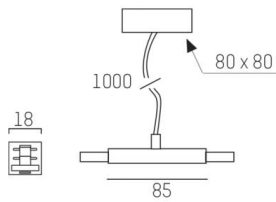

VOLARE 2.0

652-0040500008

TECHNISCHE DETAILS

Dimmbarkeit	nicht dimmbar
Spannung	220-240V 50/60HZ 2x10A
Länge [mm]	80
Breite [mm]	18
Pendellänge [mm]	1000
Schutzart	IP20
Schutzklasse	Schutzklasse I
Material	Metall
Farbe Leuchte	aluminium eloxiert
Nettogewicht [kg]	0,50
EAN-Nummer	9008905681332

Energie Label

SKIZZE

Die Werte sind Bemessungswerte. Leistung und Lichtstrom unterliegen initial einer Toleranz von +/- 10%.
Toleranz der Farbtemperatur: +/- 150 K. Die Werte gelten, wenn nicht anders angegeben, für eine Umgebungstemperatur von 25°C.