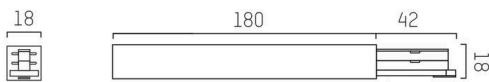

VOLARE 2.0

652-0040100005

TECHNISCHE DETAILS

Dimmbarkeit	nicht dimmbar
Spannung	220-240V 50/60HZ 2x10A
Länge [mm]	180
Breite [mm]	18
Höhe [mm]	18
Schutzart	IP20
Schutzklasse	Schutzklasse I
Material	Metall
Farbe Leuchte	weiß
RAL	9016
Nettogewicht [kg]	0,15
EAN-Nummer	9008905681226

Energie Label

SKIZZE

Die Werte sind Bemessungswerte. Leistung und Lichtstrom unterliegen initial einer Toleranz von +/- 10%.
Toleranz der Farbtemperatur: +/- 150 K. Die Werte gelten, wenn nicht anders angegeben, für eine Umgebungstemperatur von 25°C.