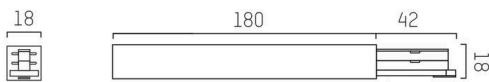

VOLARE 2.0

652-0040100008

TECHNISCHE DETAILS

Dimmbarkeit	nicht dimmbar
Spannung	220-240V 50/60HZ 2x10A
Länge [mm]	180
Breite [mm]	18
Höhe [mm]	18
Schutzart	IP20
Schutzklasse	Schutzklasse I
Material	Metall
Farbe Leuchte	aluminium eloxiert
Nettogewicht [kg]	0,15
EAN-Nummer	9008905681219

Energie Label

SKIZZE

Die Werte sind Bemessungswerte. Leistung und Lichtstrom unterliegen initial einer Toleranz von +/- 10%.
Toleranz der Farbtemperatur: +/- 150 K. Die Werte gelten, wenn nicht anders angegeben, für eine Umgebungstemperatur von 25°C.