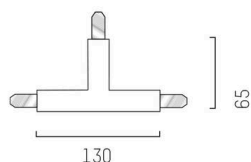

VOLARE 2.0

652-0030500005

TECHNISCHE DETAILS

| | |
|-------------------|------------------------|
| Dimmbarkeit | nicht dimmbar |
| Spannung | 220-240V 50/60HZ 2x10A |
| Länge [mm] | 110,3 |
| Breite [mm] | 65 |
| Höhe [mm] | 18 |
| Schutzart | IP20 |
| Material | Metall |
| Farbe Leuchte | weiß |
| RAL | 9016 |
| Nettogewicht [kg] | 0,20 |
| EAN-Nummer | 9008905681165 |

Energie Label

SKIZZE

Die Werte sind Bemessungswerte. Leistung und Lichtstrom unterliegen initial einer Toleranz von +/- 10%.
Toleranz der Farbtemperatur: +/- 150 K. Die Werte gelten, wenn nicht anders angegeben, für eine Umgebungstemperatur von 25°C.