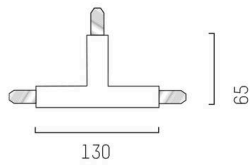

VOLARE 2.0

652-0030500008

TECHNISCHE DETAILS

Dimmbarkeit	nicht dimmbar
Spannung	220-240V 50/60HZ 2x10A
Länge [mm]	110,3
Breite [mm]	65
Höhe [mm]	18
Schutzart	IP20
Material	Metall
Farbe Leuchte	aluminium eloxiert
Nettogewicht [kg]	0,20
EAN-Nummer	9008905681158

Energie Label

SKIZZE

Die Werte sind Bemessungswerte. Leistung und Lichtstrom unterliegen initial einer Toleranz von +/- 10%.
Toleranz der Farbtemperatur: +/- 150 K. Die Werte gelten, wenn nicht anders angegeben, für eine Umgebungstemperatur von 25°C.