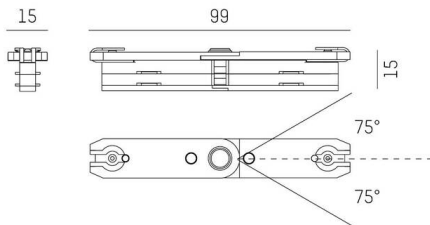

VOLARE 2.0

652-0030300001

TECHNISCHE DETAILS

Dimmbarkeit	nicht dimmbar
Spannung	220-240V 50/60HZ 2x10A
Länge [mm]	110
Breite [mm]	15
Höhe [mm]	15
Schutzart	IP20
Material	Metall
Farbe Leuchte	chrom
Nettogewicht [kg]	0,10
EAN-Nummer	9008905681110

Energie Label

SKIZZE

Die Werte sind Bemessungswerte. Leistung und Lichtstrom unterliegen initial einer Toleranz von +/- 10%.
Toleranz der Farbtemperatur: +/- 150 K. Die Werte gelten, wenn nicht anders angegeben, für eine Umgebungstemperatur von 25°C.