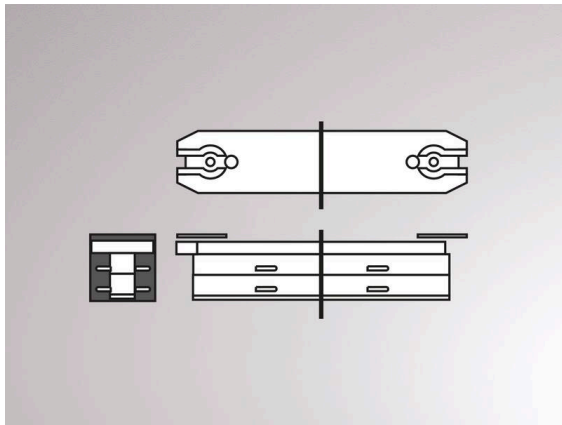

VOLARE 2.0

652-0030200001

TECHNISCHE DETAILS

Dimmbarkeit	nicht dimmbar
Spannung	220-240V 50/60HZ 2x10A
Länge [mm]	70
Breite [mm]	15
Höhe [mm]	15
Schutzart	IP20
Material	Metall
Farbe Leuchte	chrom
Nettogewicht [kg]	0,03
EAN-Nummer	9008905681103