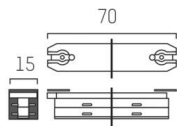

SKIZZE

Die Werte sind Bemessungswerte. Leistung und Lichtstrom unterliegen initial einer Toleranz von +/- 10%.
Toleranz der Farbtemperatur: +/- 150 K. Die Werte gelten, wenn nicht anders angegeben, für eine Umgebungstemperatur von 25°C.