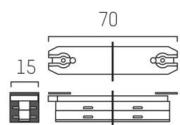

ILLUSTRATION

Les valeurs indiquées sont des valeurs assignées. La puissance et le flux lumineux sous soumis à une tolérance d'environ 10 %.
Tolérance de la température de couleur: +/- 150 K. Sauf indication contraire, les valeurs s'appliquent à une température ambiante de 25 °C.