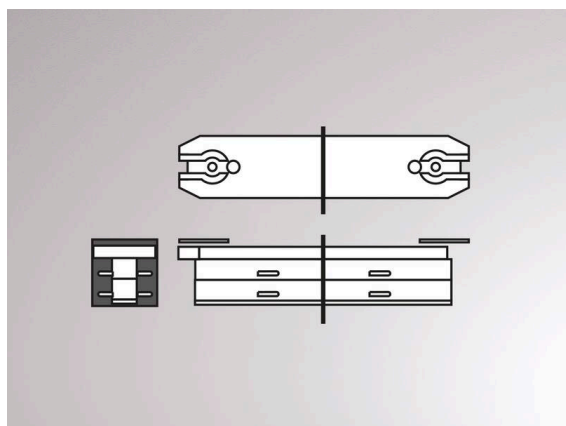

VOLARE 2.0

652-0030200001

DONNÉES TECHNIQUES

Gradation	non dimmable
Tension	220-240V 50/60HZ 2x10A
Longueur [mm]	70
Largeur [mm]	15
Hauteur [mm]	15
Type de protection	IP20
Matériau	métal
Couleur du luminaire	chrome
Poids net [kg]	0,03
EAN numéro	9008905681103

Label énergie

ILLUSTRATION

Les valeurs indiquées sont des valeurs assignées. La puissance et le flux lumineux sous soumis à une tolérance d'environ 10 %.
Tolérance de la température de couleur: +/- 150 K. Sauf indication contraire, les valeurs s'appliquent à une température ambiante de 25 °C.