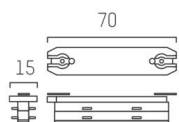

ILLUSTRATION

Les valeurs indiquées sont des valeurs assignées. La puissance et le flux lumineux sous soumis à une tolérance d'environ 10 %.
Tolérance de la température de couleur: +/- 150 K. Sauf indication contraire, les valeurs s'appliquent à une température ambiante de 25 °C.