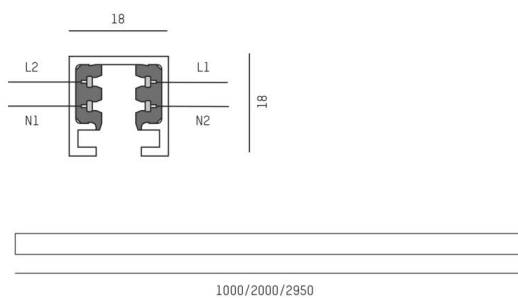

**VOLARE 2.0****652-0010300006**

VOLARE TRACK RAIL 2 PHASES en profilé d'aluminium extrudé, noir, RAL 9005, gradation: non dimmable, IP20

**ILLUSTRATION****DONNÉES TECHNIQUES**

Gradation	non dimmable
Tension	220-240V 50/60HZ 2x10A
Longueur [mm]	2950
Largeur [mm]	18
Hauteur [mm]	18
Type de protection	IP20
Classe de protection	classe de protection I
Matériau	profilé d'aluminium extrudé
Couleur du luminaire	noir
RAL	9005
Poids net [kg]	1,15
EAN numéro	9008905680984

Label énergie

Les valeurs indiquées sont des valeurs assignées. La puissance et le flux lumineux sous soumis à une tolérance d'environ 10 %.  
Tolérance de la température de couleur: +/- 150 K. Sauf indication contraire, les valeurs s'appliquent à une température ambiante de 25 °C.