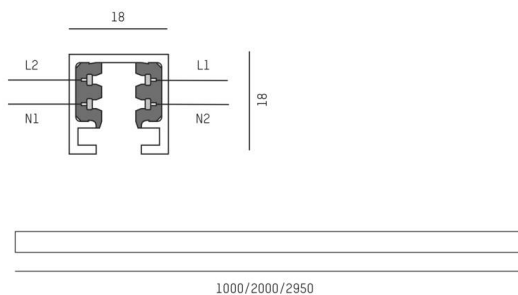

**VOLARE 2.0**

**652-0010300006**

VOLARE TRACK 2-PHASEN SCHIENE aus stranggepresstem Aluminiumprofil, schwarz, ähnlich RAL 9005, Dimmbarkeit: nicht dimmbar, IP20,

**SKIZZE**

**TECHNISCHE DETAILS**

Dimmbarkeit	nicht dimmbar
Spannung	220-240V 50/60HZ 2x10A
Länge [mm]	2950
Breite [mm]	18
Höhe [mm]	18
Schutzart	IP20
Schutzklasse	Schutzklasse I
Material	stranggepresstem Aluminiumprofil
Farbe Leuchte	schwarz
RAL	9005
Nettogewicht [kg]	1,15
EAN-Nummer	9008905680984

Energie Label

Die Werte sind Bemessungswerte. Leistung und Lichtstrom unterliegen initial einer Toleranz von +/- 10%.  
Toleranz der Farbtemperatur: +/- 150 K. Die Werte gelten, wenn nicht anders angegeben, für eine Umgebungstemperatur von 25°C.