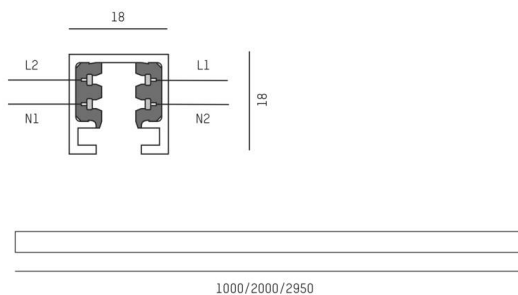

**VOLARE 2.0**

**652-0010200006**

VOLARE TRACK 2-PHASEN SCHIENE aus stranggepresstem Aluminiumprofil, schwarz, ähnlich RAL 9005, Dimmbarkeit: nicht dimmbar, IP20,

**SKIZZE**

**TECHNISCHE DETAILS**

Dimmbarkeit	nicht dimmbar
Spannung	220-240V 50/60HZ 2x10A
Länge [mm]	2000
Breite [mm]	18
Höhe [mm]	18
Schutzart	IP20
Schutzklasse	Schutzklasse I
Material	stranggepresstem Aluminiumprofil
Farbe Leuchte	schwarz
RAL	9005
Nettogewicht [kg]	0,76
EAN-Nummer	9008905680977

Energie Label

Die Werte sind Bemessungswerte. Leistung und Lichtstrom unterliegen initial einer Toleranz von +/- 10%.  
Toleranz der Farbtemperatur: +/- 150 K. Die Werte gelten, wenn nicht anders angegeben, für eine Umgebungstemperatur von 25°C.