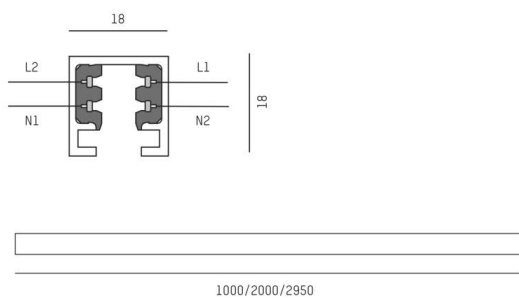

VOLARE 2.0

652-0010200006

VOLARE TRACK RAIL 2 PHASES en profilé d'aluminium extrudé, noir, RAL 9005, gradation: non dimmable, IP20

ILLUSTRATION

DONNÉES TECHNIQUES

Gradation	non dimmable
Tension	220-240V 50/60HZ 2x10A
Longueur [mm]	2000
Largeur [mm]	18
Hauteur [mm]	18
Type de protection	IP20
Classe de protection	classe de protection I
Matériau	profilé d'aluminium extrudé
Couleur du luminaire	noir
RAL	9005
Poids net [kg]	0,76
EAN numéro	9008905680977

Label énergie

Les valeurs indiquées sont des valeurs assignées. La puissance et le flux lumineux sous soumis à une tolérance d'environ 10 %.
Tolérance de la température de couleur: +/- 150 K. Sauf indication contraire, les valeurs s'appliquent à une température ambiante de 25 °C.