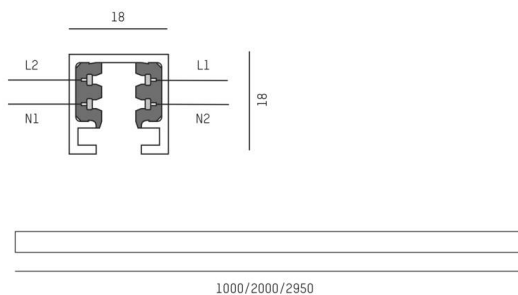

VOLARE 2.0

652-0010200006

VOLARE TRACK 2-PHASEN SCHIENE aus stranggepresstem Aluminiumprofil, schwarz, ähnlich RAL 9005, Dimmbarkeit: nicht dimmbar, IP20,

SKIZZE

TECHNISCHE DETAILS

Dimmbarkeit	nicht dimmbar
Spannung	220-240V 50/60HZ 2x10A
Länge [mm]	2000
Breite [mm]	18
Höhe [mm]	18
Schutzart	IP20
Schutzklasse	Schutzklasse I
Material	stranggepresstem Aluminiumprofil
Farbe Leuchte	schwarz
RAL	9005
Nettogewicht [kg]	0,76
EAN-Nummer	9008905680977

Energie Label

Die Werte sind Bemessungswerte. Leistung und Lichtstrom unterliegen initial einer Toleranz von +/- 10%.
Toleranz der Farbtemperatur: +/- 150 K. Die Werte gelten, wenn nicht anders angegeben, für eine Umgebungstemperatur von 25°C.