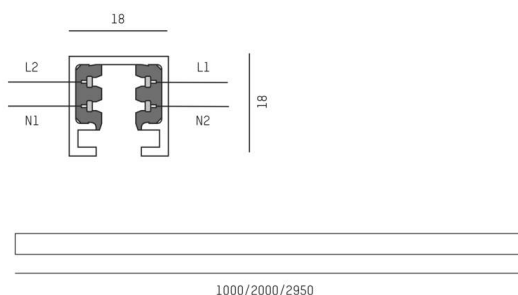

VOLARE 2.0

652-0010100006

VOLARE TRACK RAIL 2 PHASES en profilé d'aluminium extrudé, noir, RAL 9005, gradation: non dimmable, IP20

ILLUSTRATION

DONNÉES TECHNIQUES

Gradation	non dimmable
Tension	220-240V 50/60HZ 2x10A
Longueur [mm]	1000
Largeur [mm]	18
Hauteur [mm]	18
Type de protection	IP20
Classe de protection	classe de protection I
Matériau	profilé d'aluminium extrudé
Couleur du luminaire	noir
RAL	9005
Poids net [kg]	0,38
EAN numéro	9008905680960

Label énergie

Les valeurs indiquées sont des valeurs assignées. La puissance et le flux lumineux sous soumis à une tolérance d'environ 10 %.
Tolérance de la température de couleur: +/- 150 K. Sauf indication contraire, les valeurs s'appliquent à une température ambiante de 25 °C.