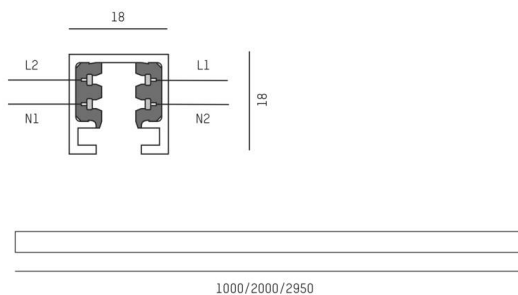

VOLARE 2.0

652-0010100006

VOLARE TRACK 2-PHASEN SCHIENE aus stranggepresstem Aluminiumprofil, schwarz, ähnlich RAL 9005, Dimmbarkeit: nicht dimmbar, IP20,

SKIZZE

TECHNISCHE DETAILS

Dimmbarkeit	nicht dimmbar
Spannung	220-240V 50/60HZ 2x10A
Länge [mm]	1000
Breite [mm]	18
Höhe [mm]	18
Schutzart	IP20
Schutzklasse	Schutzklasse I
Material	stranggepresstem Aluminiumprofil
Farbe Leuchte	schwarz
RAL	9005
Nettogewicht [kg]	0,38
EAN-Nummer	9008905680960

Energie Label

Die Werte sind Bemessungswerte. Leistung und Lichtstrom unterliegen initial einer Toleranz von +/- 10%.
Toleranz der Farbtemperatur: +/- 150 K. Die Werte gelten, wenn nicht anders angegeben, für eine Umgebungstemperatur von 25°C.