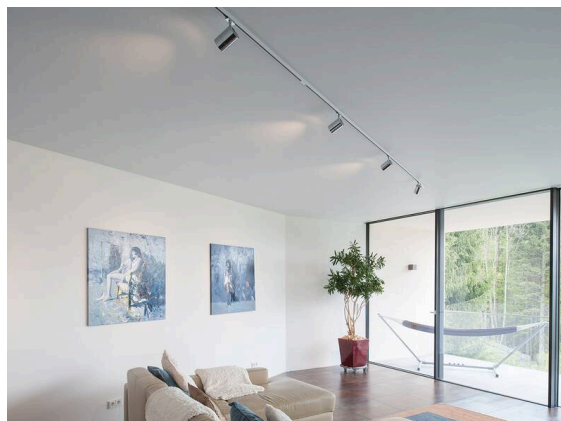

**VOLARE 2.0**

**652-0010300005**

VOLARE TRACK RAIL 2 PHASES en profilé d'aluminium extrudé, blanc, RAL 9016, gradation: non dimmable, IP20

**ILLUSTRATION**

**DONNÉES TECHNIQUES**

Gradation	non dimmable
Tension	220-240V 50/60HZ 2x10A
Longueur [mm]	2950
Largeur [mm]	18
Hauteur [mm]	18
Type de protection	IP20
Classe de protection	classe de protection I
Matériau	profilé d'aluminium extrudé
Couleur du luminaire	blanc
RAL	9016
Poids net [kg]	1,11
EAN numéro	9008905680953