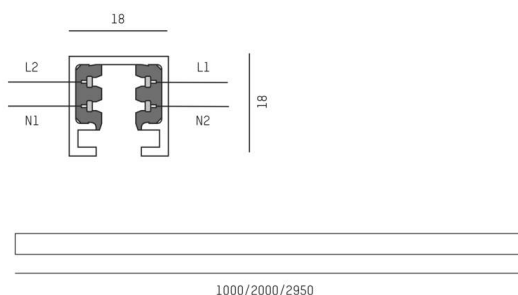

**VOLARE 2.0**

**652-0010300005**

VOLARE TRACK RAIL 2 PHASES en profilé d'aluminium extrudé, blanc, RAL 9016, gradation: non dimmable, IP20

**ILLUSTRATION**

**DONNÉES TECHNIQUES**

Gradation	non dimmable
Tension	220-240V 50/60HZ 2x10A
Longueur [mm]	2950
Largeur [mm]	18
Hauteur [mm]	18
Type de protection	IP20
Classe de protection	classe de protection I
Matériau	profilé d'aluminium extrudé
Couleur du luminaire	blanc
RAL	9016
Poids net [kg]	1,11
EAN numéro	9008905680953

Label énergie

Les valeurs indiquées sont des valeurs assignées. La puissance et le flux lumineux sous soumis à une tolérance d'environ 10 %. Tolérance de la température de couleur: +/- 150 K. Sauf indication contraire, les valeurs s'appliquent à une température ambiante de 25 °C.